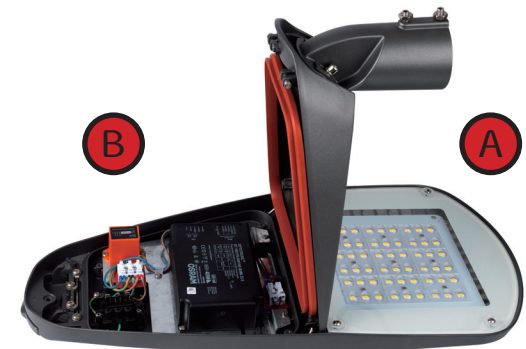

תאורת רחובות מבוססת טכנולוגיית לד

MOON-M®

IP-66
IK 09
Class I-II
CRI ≤ 80
CE
RoHS
CB

משקל	אופטיקה	תפוקה אורית	הספק	דגם
9,5 kg	M2	6480 lm	54 W	MOON-M-54 W
ניתן להזמין כל הספק או תפוקה אורית עד				
9,5 kg	M2	25920 lm	180 W	MOON-M-192 W

מערך אופטיקה ורפלקטורים	A וכן S, ME
גוון אור	מגוון אפשרויות החל מ-2200K ועד 5000K וכן AMBER.
פרוטוקולי עמנום	0-10V, Dali
מתח הזנה	.50-60Hz, 120-277V
מגן נחשולי מתח SPD	.10kV
טמפרטורת עבודה	-40 ועד +50 °C
אורך חיי גוף התאורה	מינימום 100000 שעות לפי (L70, TM21-11)
חומרים	גוף התאורה עשוי יציקת אלומיניום בצביעה ימית, עמידה בתנאי סביבה אגרסיביים, בגוון RAL-7015, בכיסוי זכוכית בטיחות מחוסמת עמידה במיוחד.
התקנה	גוף התאורה מצוייד במתאם מתכוונן, להתקנה ע"ג זרוע או ראש עמוד בקוטר 42-75mm.
גוף התאורה מותאם לשקע NEMA אוניברסלי	
אחריות יצרן	5 שנים, 7 שנים, 10 שנים