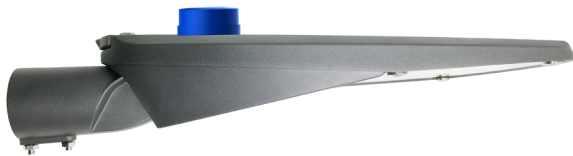

תאורת רחובות מבוססת טכנולוגיית לד

MOON-M®

IP-66
IK 09
Class I-II
CRI ≤ 80
CE
RoHS
CB

משקל	אופטיקה	תפוקה אורית	הספק	דגם
9,5 kg	M2	6480 lm	54 W	MOON-M-54 W
ניתן להזמין כל הספק או תפוקה אורית עד				
9,5 kg	M2	25920 lm	180 W	MOON-M-192 W

מערך אופטיקה ורפלקטורים	A וכן S, ME
גוון אור	מגוון אפשרויות החל מ-2200K ועד 5000K וכן AMBER.
פרוטוקולי עמנום	0-10V, Dali
מתח הזנה	.50-60Hz, 120-277V
מגן נחשולי מתח SPD	.10kV
טמפרטורת עבודה	-40 ועד +50 °C
אורך חיי גוף התאורה	מינימום 100000 שעות לפי (L70, TM21-11)
חומרים	גוף התאורה עשוי יציקת אלומיניום בצביעה ימית, עמידה בתנאי סביבה אגרסיביים, בגוון RAL-7015, בכיסוי זכוכית בטיחות מחוסמת עמידה במיוחד.
התקנה	גוף התאורה מצוייד במתאם מתכוונן, להתקנה ע"ג זרוע או ראש עמוד בקוטר 42-75mm.
גוף התאורה מותאם לשקע NEMA אוניברסלי	
אחריות יצרן	5 שנים, 7 שנים, 10 שנים