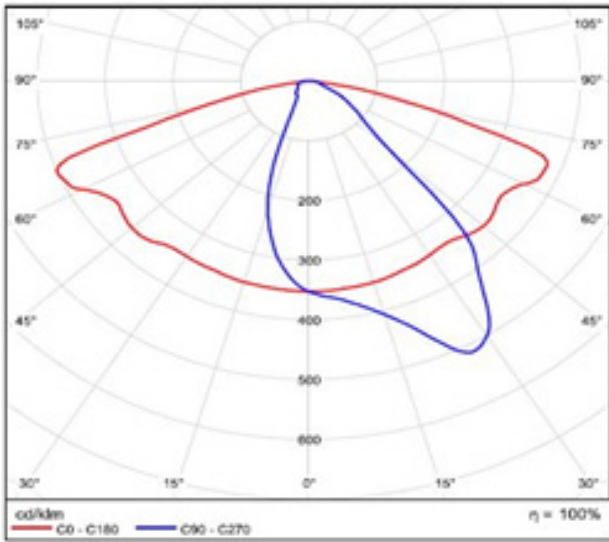

תאורת רחובות מבוססת טכנולוגיית לד

MOON-M®

IP-66
IK 09
Class I-II
CRI ≤ 80
CE
RoHS
CB

משקל	אופטיקה	תפוקה אורית	הספק	דגם
9,5 kg	M2	6480 lm	54 W	MOON-M-54 W
ניתן להזמין כל הספק או תפוקה אורית עד				
9,5 kg	M2	25920 lm	180 W	MOON-M-192 W

מערך אופטיקה ורפלקטורים	A וכן S, ME
גוון אור	מגוון אפשרויות החל מ-2200K ועד 5000K וכן AMBER.
פרוטוקולי עמנום	0-10V, Dali
מתח הזנה	.50-60Hz, 120-277V
מגן נחשולי מתח SPD	.10kV
טמפרטורת עבודה	-40 ועד +50 °C
אורך חיי גוף התאורה	מינימום 100000 שעות לפי (L70, TM21-11)
חומרים	גוף התאורה עשוי יציקת אלומיניום בצביעה ימית, עמידה בתנאי סביבה אגרסיביים, בגוון RAL-7015, בכיסוי זכוכית בטיחות מחוסמת עמידה במיוחד.
התקנה	גוף התאורה מצוייד במתאם מתכוונן, להתקנה ע"ג זרוע או ראש עמוד בקוטר 42-75mm.
גוף התאורה מותאם לשקע NEMA אוניברסלי	
אחריות יצרן	5 שנים, 7 שנים, 10 שנים