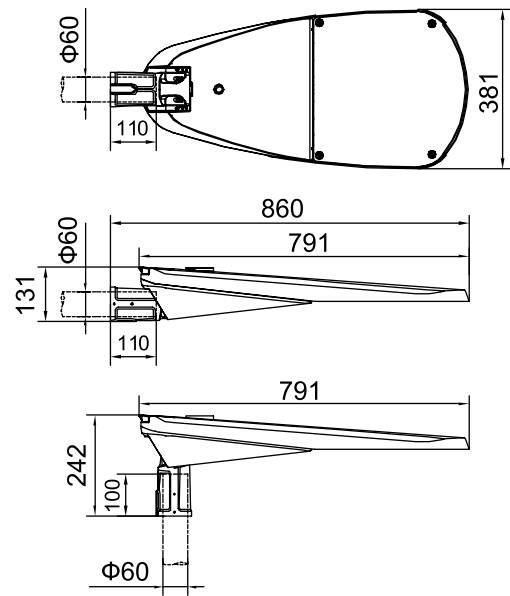

תאורת רחובות מבוססת טכנולוגיית לד

MOON-M®

IP-66
IK 09
Class I-II
CRI ≤ 80
CE
RoHS
CB

משקל	אופטיקה	תפוקה אורית	הספק	דגם
9,5 kg	M2	6480 lm	54 W	MOON-M-54 W
ניתן להזמין כל הספק או תפוקה אורית עד				
9,5 kg	M2	25920 lm	180 W	MOON-M-192 W

מערך אופטיקה ורפלקטורים	A וכן S, ME
גוון אור	מגוון אפשרויות החל מ-2200K ועד 5000K וכן AMBER.
פרוטוקולי עמנום	0-10V, Dali
מתח הזנה	.50-60Hz, 120-277V
מגן נחשולי מתח SPD	.10kV
טמפרטורת עבודה	-40 ועד +50 °C
אורך חיי גוף התאורה	מינימום 100000 שעות לפי (L70, TM21-11)
חומרים	גוף התאורה עשוי יציקת אלומיניום בצביעה ימית, עמידה בתנאי סביבה אגרסיביים, בגוון RAL-7015, בכיסוי זכוכית בטיחות מחוסמת עמידה במיוחד.
התקנה	גוף התאורה מצוייד במתאם מתכוונן, להתקנה ע"ג זרוע או ראש עמוד בקוטר 42-75mm.
גוף התאורה מותאם לשקע NEMA אוניברסלי	
אחריות יצרן	5 שנים, 7 שנים, 10 שנים