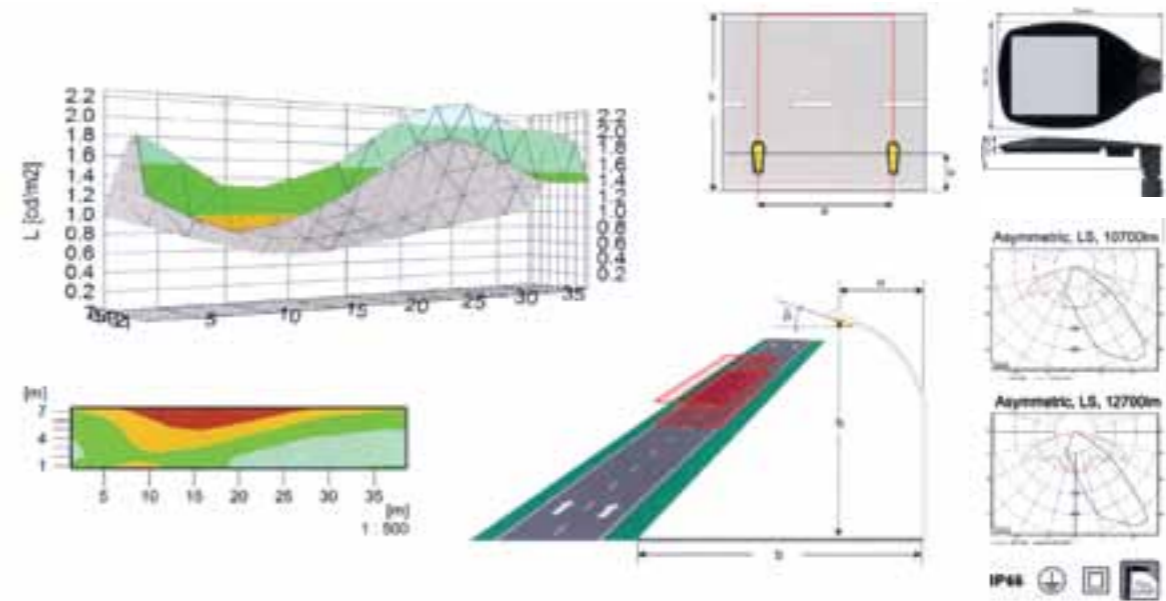

LSL-90
 תאורת רחוב חסכונית

פנס תאורה חסכונית לרחובות ושכילים מקטגוריה ME-3, מתאימים לכבישים עירוניים, צירי התחברות לעורקי תחבורה גדולים, כבישים מהירים, צמתית, שדות תעופה, אזורי תעשייה ותפעול גדולים ומגרשי חניה גדולים, מתאימים לכל רחוב בו נדרשת תאורה של $CD, M2=1$.

מצויד ב-90/75 דיודות LED, גוף הפנס עשוי יציקת אלומיניום בצביעה ימית, בעל דרגת אטימה IP-66, עומד בתנאי מזג אויר קיצוניים ומאושר ע"י מכול התקנים הישראלי. ניתן להתקנה על זרוע או עמוד, חיבור למערכת חשמל אוניברסלית 100V-300V. חמש שנות אחריות עם אפשרות להאריך לעשר שנים.

אפשרות עמעום והגברת תאורה, יכולת תיעוד במצלמה המותקנת בגוף הפנס להגברת הביטחון האזרחי, אפשרות רישות המרחב העירוני ברשת אינטרנט ע"י תוכנת ניהול ייחודית במסגרת עיר חכמה ובטוחה. תוצרת GRAH סלובניה.

מפרט טכני דגם LSL-90	
מקור תאורה	90/75 דיודות LED איכותיות תוצרת Lumileds-מבית פיליפס
מתח חשמל - V	110-250V (50-60Hz)
עוצמת תאורה - luminaire flux	15700 עד 12900 Lumen
טמפרטורת (גוון) אור - Kelvin	4200K (ניתן לשנות בהזמנה מיוחדת)
צריכת חשמל W	107-137W תלוי בדגם
יעילות הארה Lumen/W	112-120 Lm/W
אורך חיים	60,000 ועד 100,000 שעות (16 עד 20 שנה)
רמת אטימה	IP-66
טמפרטורת הפעלה	-30 עד 60 מעלות צלסיוס
חומרים	גוף הפנס = יציקת אלומיניום אטימה = סיליקון עמיד בחום PMMA= כיסוי
צבע גוף הפנס	RAL-9006, ניתן לשינוי בהזמנה מיוחדת לפי קטלוג צבעים RAL
משקל	8.5 ק"ג
מידות פיזיות	אורך = 720 מ"מ / רוחב = 465 מ"מ / עובי 139 מ"מ
גובה התקנה מומלץ	7-12 מטר
אחריות יצרן	5 שנים, יכולת הארכה ל-10 שנים בכפוף למדיניות היצרן