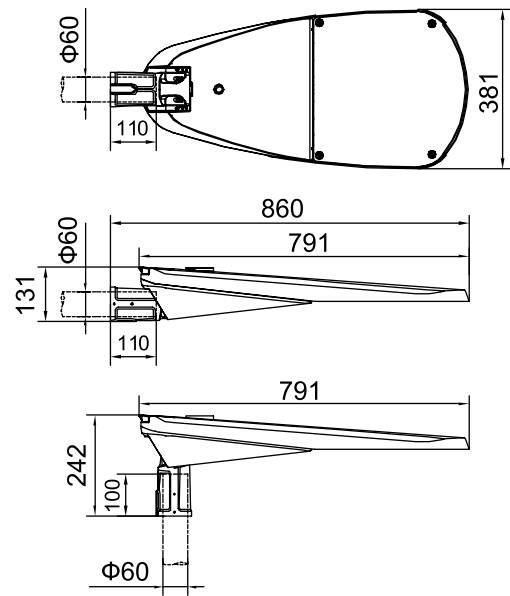

משקל	אופטיקה	תפוקה אורית	הספק	דגם
14 kg	M2	6480 lm	54 W	MOON-M-54 W
ניתן להזמין כל הספק או תפוקה אורית עד				
14 kg	M2	25920 lm	192 W	MOON-M-192 W

מערך אופטיקה ורפלקטורים	A וכן S, ME
גוון אור	מגוון אפשרויות החל מ-2200K ועד 5000K וכן AMBER.
פרוטוקולי עמנום	.0-10V, Dali
מתח הזנה	.50-60Hz, 120-277V
מגן נחשולי מתח SPD	.10kV
טמפרטורת עבודה	-40 ועד +50 °C
אורך חיי גוף התאורה	מינימום 100000 שעות לפי (L70, TM21-11)
חומרים	גוף התאורה עשוי יציקת אלומיניום בצביעה ימית, עמידה בתנאי סביבה אגרסיביים, בגוון RAL-7015, בכיסוי זכוכית בטיחות מחוסמת עמידה במיוחד.
התקנה	גוף התאורה מצוייד במתאם מתכוונן, להתקנה ע"ג זרוע או ראש עמוד בקוטר Ø 42-75mm.
גוף התאורה מותאם לשקע NEMA אוניברסלי	
אחריות יצרן	5 שנים, 7 שנים, 10 שנים