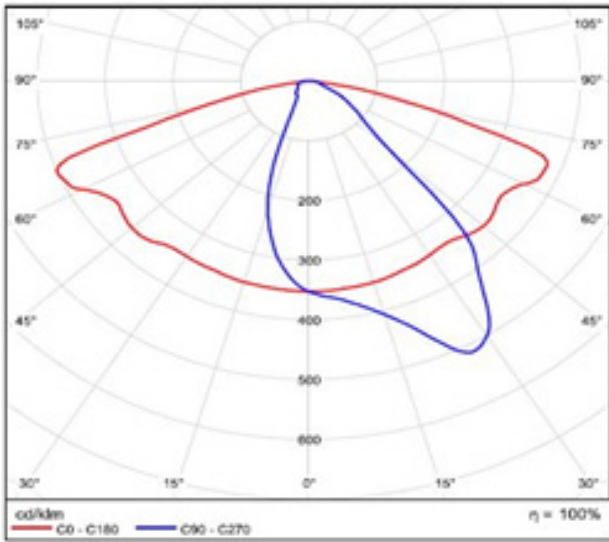

משקל	אופטיקה	תפוקה אורית	הספק	דגם
14 kg	M2	6480 lm	54 W	MOON-M-54 W
ניתן להזמין כל הספק או תפוקה אורית עד				
14 kg	M2	25920 lm	192 W	MOON-M-192 W

מערך אופטיקה ורפלקטורים	A וכן S, ME
גוון אור	מגוון אפשרויות החל מ-2200K ועד 5000K וכן AMBER.
פרוטוקולי עמנום	.0-10V, Dali
מתח הזנה	.50-60Hz, 120-277V
מגן נחשולי מתח SPD	.10kV
טמפרטורת עבודה	-40 ועד +50 °C
אורך חיי גוף התאורה	מינימום 100000 שעות לפי (L70, TM21-11)
חומרים	גוף התאורה עשוי יציקת אלומיניום בצביעה ימית, עמידה בתנאי סביבה אגרסיביים, בגוון RAL-7015, בכיסוי זכוכית בטיחות מחוסמת עמידה במיוחד.
התקנה	גוף התאורה מצוייד במתאם מתכוונן, להתקנה ע"ג זרוע או ראש עמוד בקוטר Ø 42-75mm.
גוף התאורה מותאם לשקע NEMA אוניברסלי	
אחריות יצרן	5 שנים, 7 שנים, 10 שנים