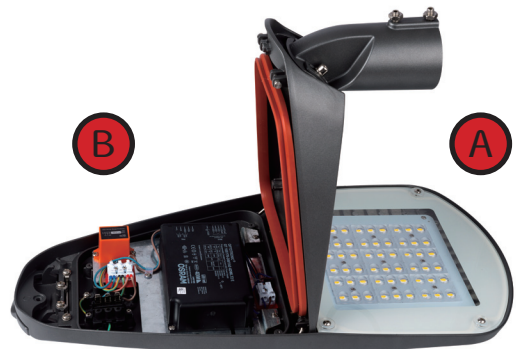

זודיאק - השקעות ולוגיסטיקה בע"מ

השרון 14, תל אביב 66185 | טל. 03-5259979 | פקס. 153546606677

info@zodiac-inv.com

www.zodiac-inv.com