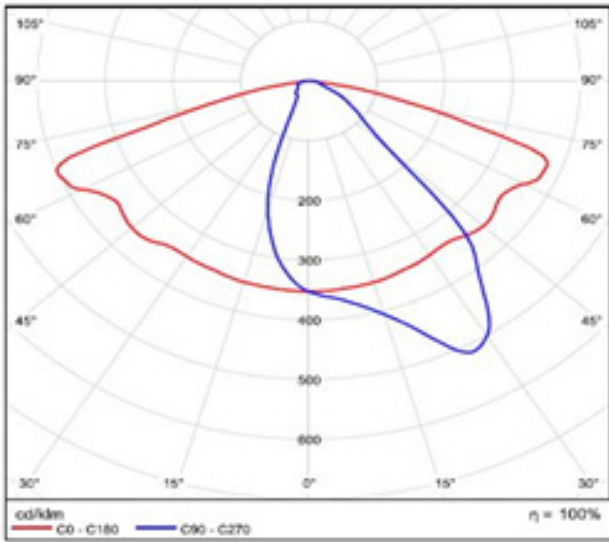

## תאורת רחובות מבוססת טכנולוגיית לד

### MOON-XS®

IP-66  
IK 09  
Class I-II  
CRI ≤ 80  
CE  
RoHS  
CB

משקל	אופטיקה	תפוקה אורית	הספק	דגם
3,95 kg	M2	2160 lm	18 W	MOON-XS-18 W
ניתן להזמין כל הספק או תפוקה אורית עד				
4,5 kg	M2	9720 lm	72 W	MOON-XS-72 W