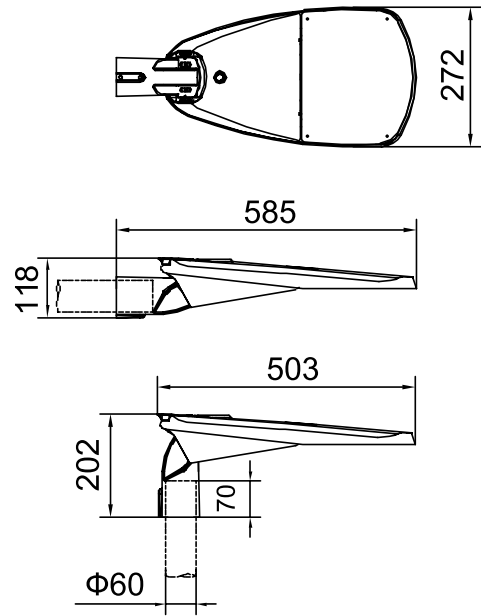

### MOON-XS®

IP-66  
IK 09  
Class I-II  
CRI ≤ 80  
CE  
RoHS  
CB

משקל	אופטיקה	תפוקה אורית	הספק	דגם
3,95 kg	M2	2160 lm	18 W	MOON-XS-18 W
ניתן להזמין כל הספק או תפוקה אורית עד				
4,5 kg	M2	9720 lm	72 W	MOON-XS-72 W

מערך אופטיקה ורפלקטורים	A וכן S, ME
גוון אור	מגוון אפשרויות החל מ-2200K ועד 5000K וכן AMBER.
פרוטוקולי עמנום	.0-10V, Dali
מתח הזנה	.50-60Hz, 120-277V
מגן נחשולי מתח SPD	.10kV
טמפרטורת עבודה	-40 ועד +50 °C
אורך חיי גוף התאורה	מינימום 100000 שעות לפי (L70, TM21-11)
חומרים	גוף התאורה עשוי יציקת אלומיניום בצביעה ימית, עמידה בתנאי סביבה אגרסיביים, בגוון RAL-7015, בכיסוי זכוכית בטיחות מחוסמת עמידה במיוחד.
התקנה	גוף התאורה מצוייד במתאם מתכוונן, להתקנה ע"ג זרוע או ראש עמוד בקוטר 32-75mm Ø.
גוף התאורה מותאם לשקע NEMA אוניברסלי	
אחריות יצרן	5 שנים, 7 שנים, 10 שנים