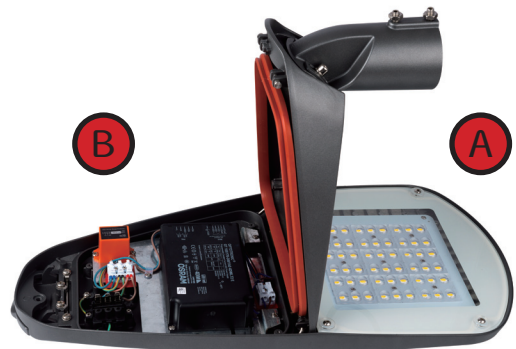

זודיאק - השקעות ולוגיסטיקה בע"מ

השרון 14, תל אביב 66185 | טל. 03-5259979 | פקס. 153546606677
info@zodiac-inv.com | www.zodiac-inv.com