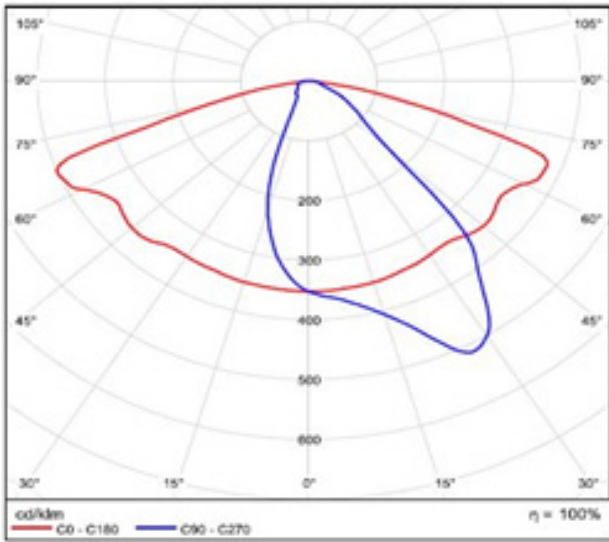

## תאורת רחובות מבוססת טכנולוגיית לד

### MOON-S®

IP-66  
IK 09  
Class I-II  
CRI ≤ 80  
CE  
RoHS  
CB

משקל	אופטיקה	תפוקה אורית	הספק	דגם
8,2 kg	M2	2200 lm	18 W	MOON-S-18 W
ניתן להזמין כל הספק או תפוקה אורית עד				
8,2 kg	M2	14580 lm	108 W	MOON-S-108 W