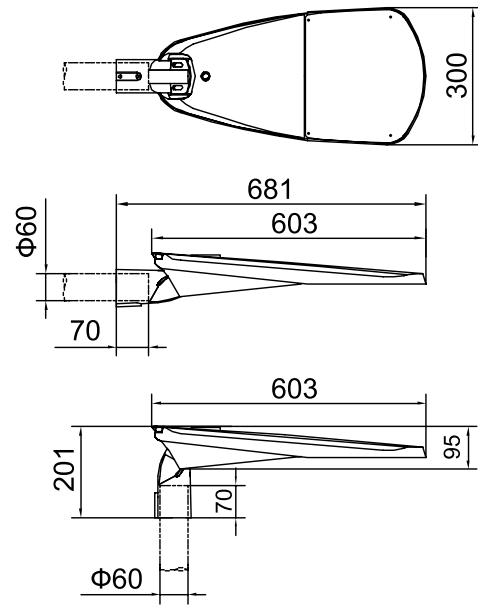

### MOON-S®

IP-66  
IK 09  
Class I-II  
CRI ≤ 80  
CE  
RoHS  
CB

משקל	אופטיקה	תפוקה אורית	הספק	דגם
8,2 kg	M2	2200 lm	18 W	MOON-S-18 W
ניתן להזמין כל הספק או תפוקה אורית עד				
8,2 kg	M2	14580 lm	108 W	MOON-S-108 W

מערך אופטיקה ורפלקטורים	A וכן S, ME
גוון אור	מגוון אפשרויות החל מ-2200K ועד 5000K וכן AMBER.
פרוטוקולי עמנום	.0-10V, Dali
מתח הזנה	.50-60Hz, 120-277V
מגן נחשולי מתח SPD	.10kV
טמפרטורת עבודה	-40 ועד +50 °C
אורך חיי גוף התאורה	מינימום 100000 שעות לפי (L70, TM21-11)
חומרים	גוף התאורה עשוי יציקת אלומיניום בצביעה ימית, עמידה בתנאי סביבה אגרסיביים, בגוון RAL-7015, בכיסוי זכוכית בטיחות מחוסמת עמידה במיוחד.
התקנה	גוף התאורה מצוייד במתאם מתכוונן, להתקנה ע"ג זרוע או ראש עמוד בקוטר 42-75mm Ø.
גוף התאורה מותאם לשקע NEMA אוניברסלי	
אחריות יצרן	5 שנים, 7 שנים, 10 שנים